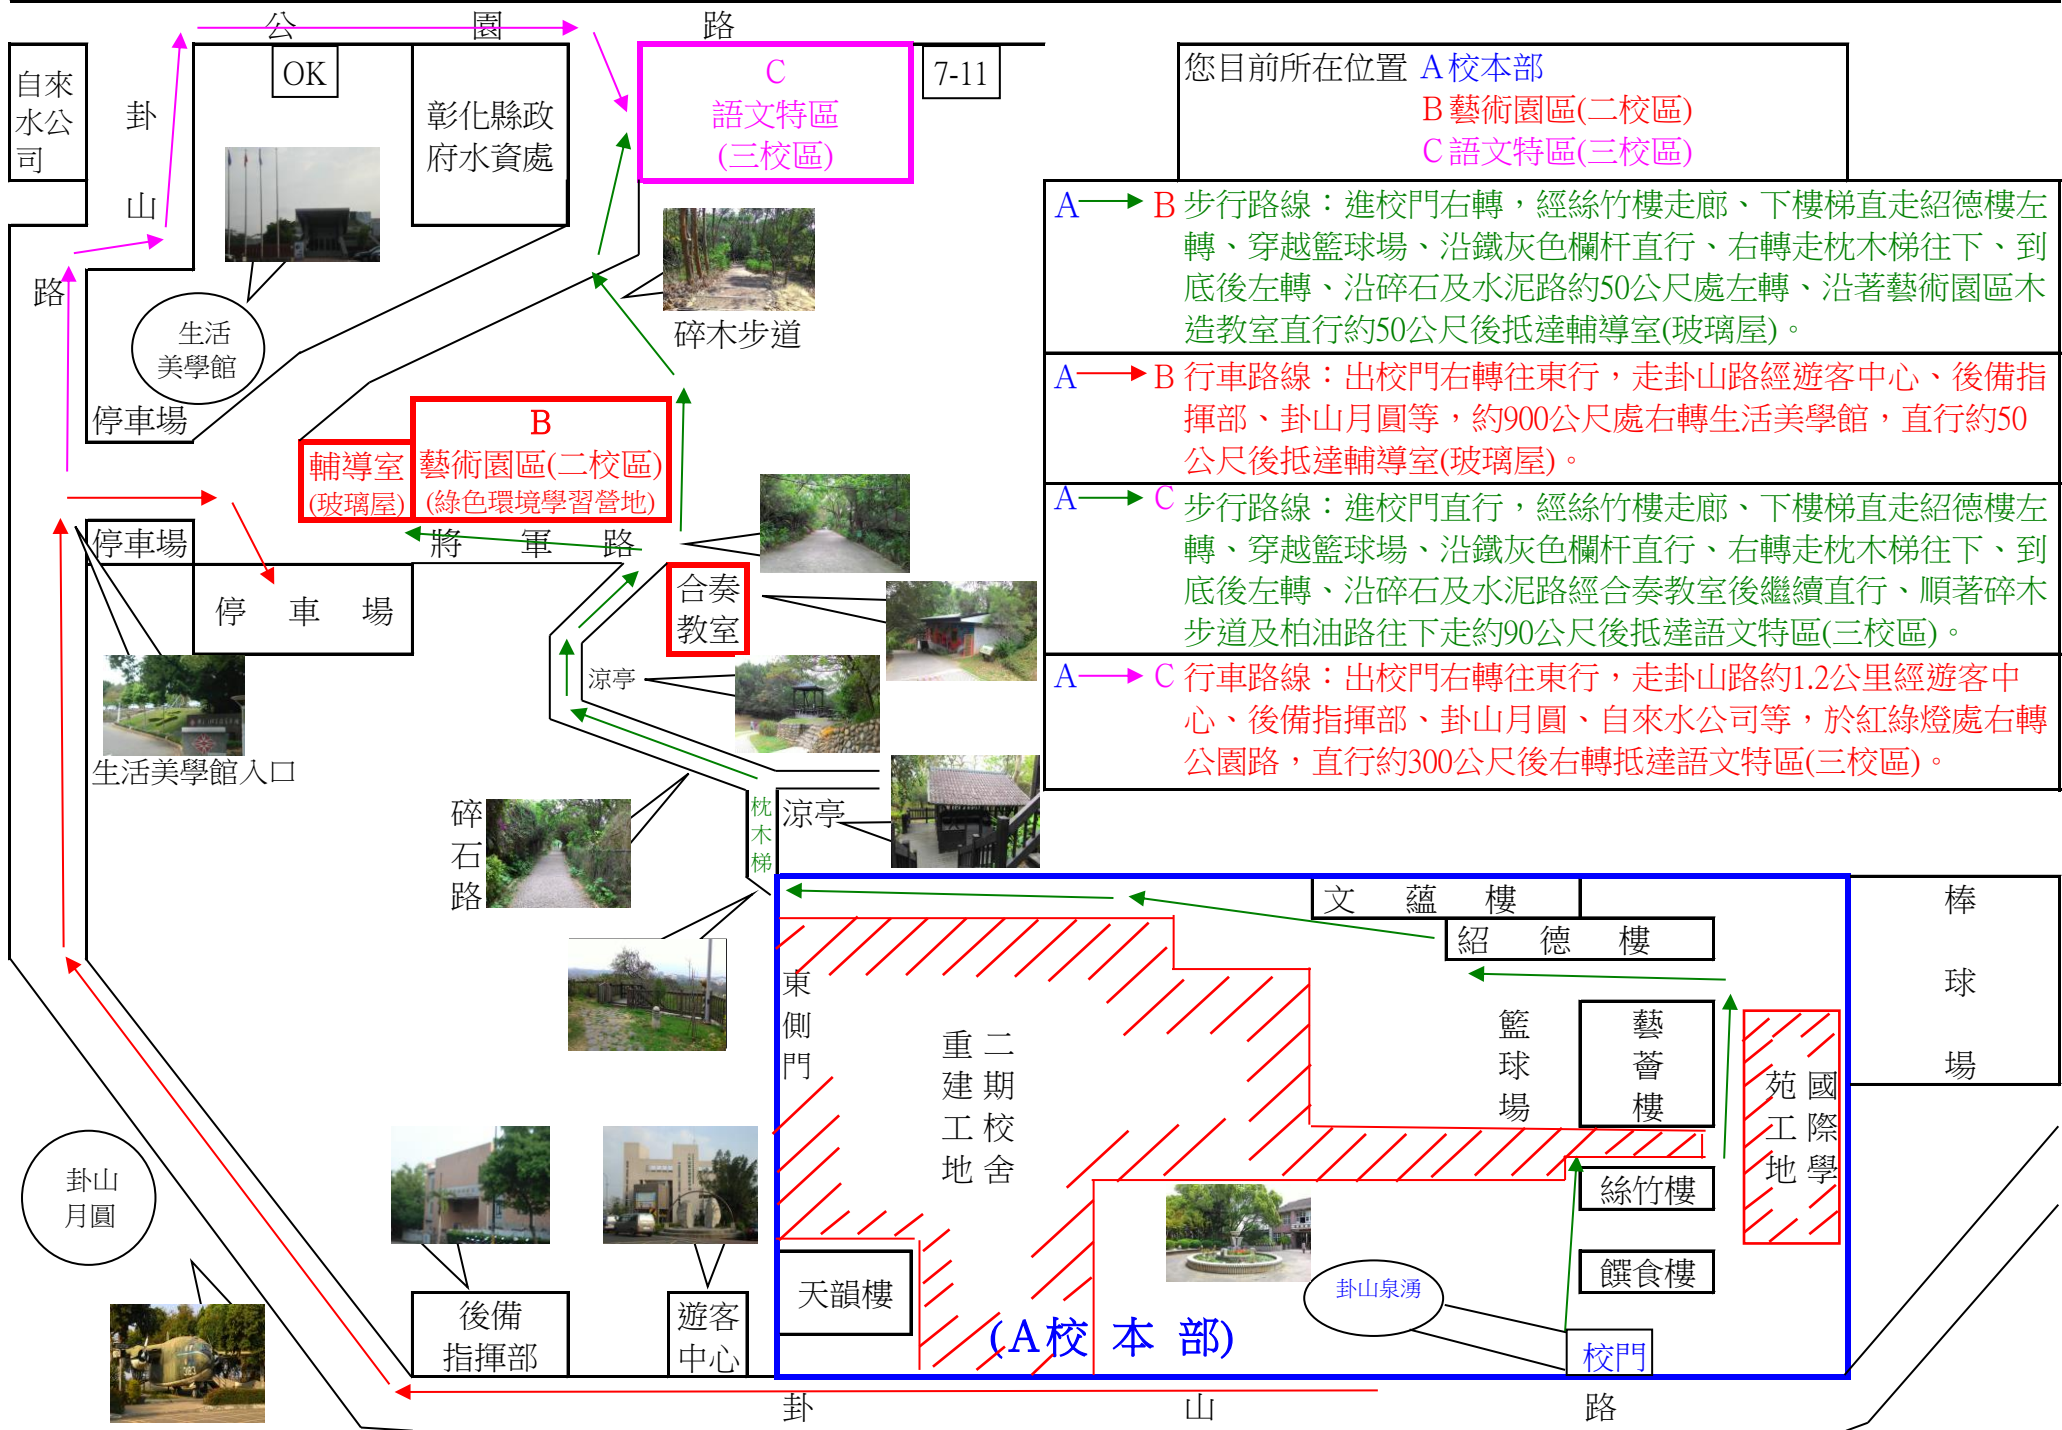

彰化縣立彰化藝術高級中學 校本部往藝術園區(二校區)或語文特區(三校區)路線圖

您目前所在位置

- A 校本部
- B 藝術園區(二校區)
- C 語文特區(三校區)

- A → B 步行路線：**進校門右轉，經絲竹樓走廊、下樓梯直走紹德樓左轉、穿越籃球場、沿鐵灰色欄杆直行、右轉走枕木梯往下、到底後左轉、沿碎石及水泥路約50公尺處左轉、沿著藝術園區木造教室直行約50公尺後抵達輔導室(玻璃屋)。
- A → B 行車路線：**出校門右轉往東行，走卦山路經遊客中心、後備指揮部、卦山月圓等，約900公尺處右轉生活美學館，直行約50公尺後抵達輔導室(玻璃屋)。
- A → C 步行路線：**進校門直行，經絲竹樓走廊、下樓梯直走紹德樓左轉、穿越籃球場、沿鐵灰色欄杆直行、右轉走枕木梯往下、到底後左轉、沿碎石及水泥路經合奏教室後繼續直行、順著碎木步道及柏油路往下走約90公尺後抵達語文特區(三校區)。
- A → C 行車路線：**出校門右轉往東行，走卦山路約1.2公里經遊客中心、後備指揮部、卦山月圓、自來水公司等，於紅綠燈處右轉公園路，直行約300公尺後右轉抵達語文特區(三校區)。