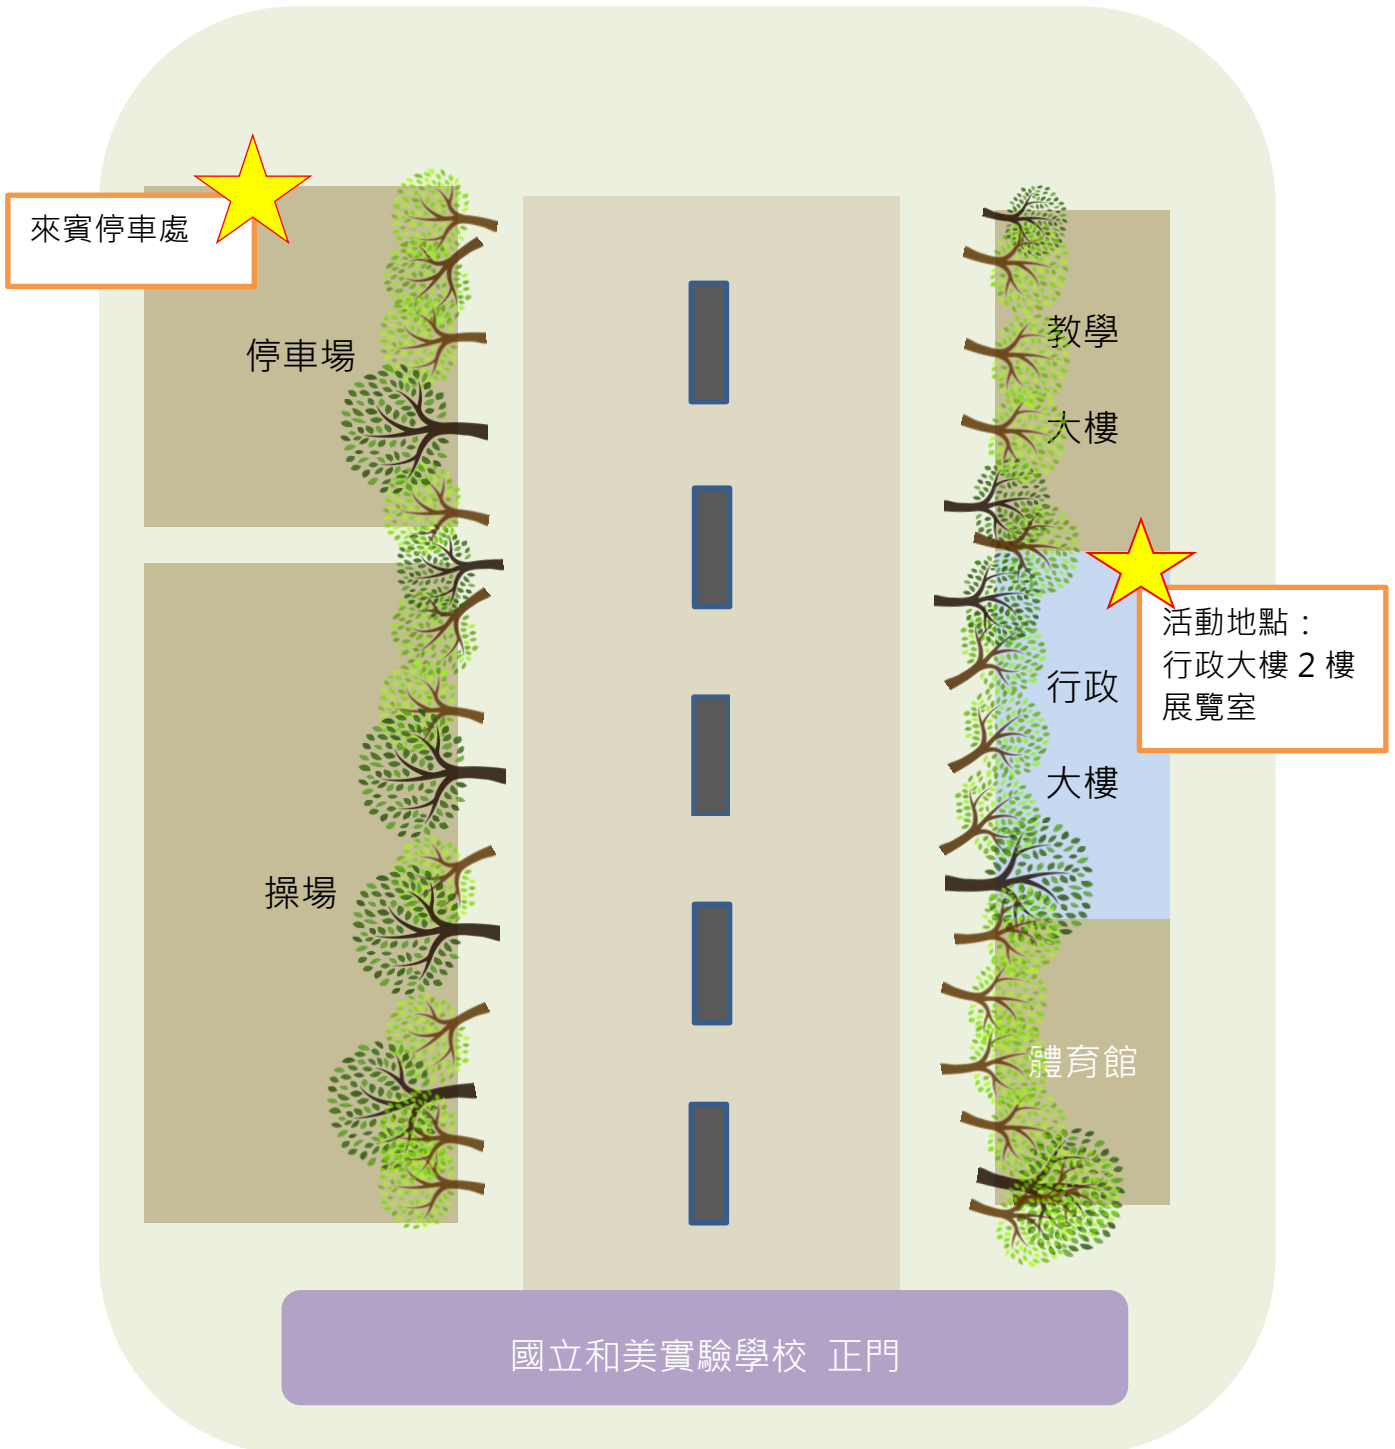

國立和美實驗學校 108 學年度「和實思房菜」

學生彈性學習與教師課程研發博覽會場地圖

108 學年度在我們各學部教師跨域合作、學生自主多元學習，和美實驗學校師生精熬出一道道獨具心思的“思”房菜，邀您來共襄盛舉!