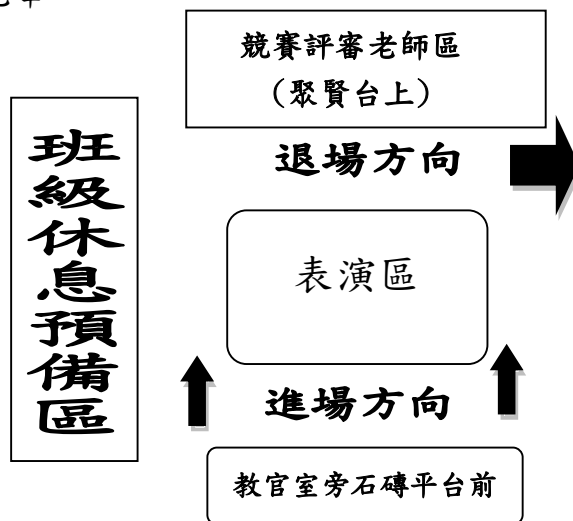

109 學年度國一班際大會操競賽活動 比賽順序表與競賽注意事項

一、比賽場地與日期:10/29 日(四)13:15-14:00 舉行，並請於 13:10 至校本部聚賢台集合場前依朝會集合地點完畢。

二、比賽場地分配圖:

三、評分依據與標準：團隊精神 25%、動作整齊 25%、動作標準 30%、整體活潑、造型 20%。

四、競賽獎勵：國一班級錄取前三名，於朝會時頒發錦旗一面(比賽完後不公布名次於朝會頒獎當天公布競賽成績)。

五、班際大會操競賽順序表：依序 1→2→3→4→5→6 出場比賽

班級順序/組別(1)	普一 1
班級順序/組別(2)	普一 2
班級順序/組別(3)	舞蹈一 1
班級順序/組別(4)	體育一 1
班級順序/組別(5)	音樂一 1
班級順序/組別(6)	美術一 1