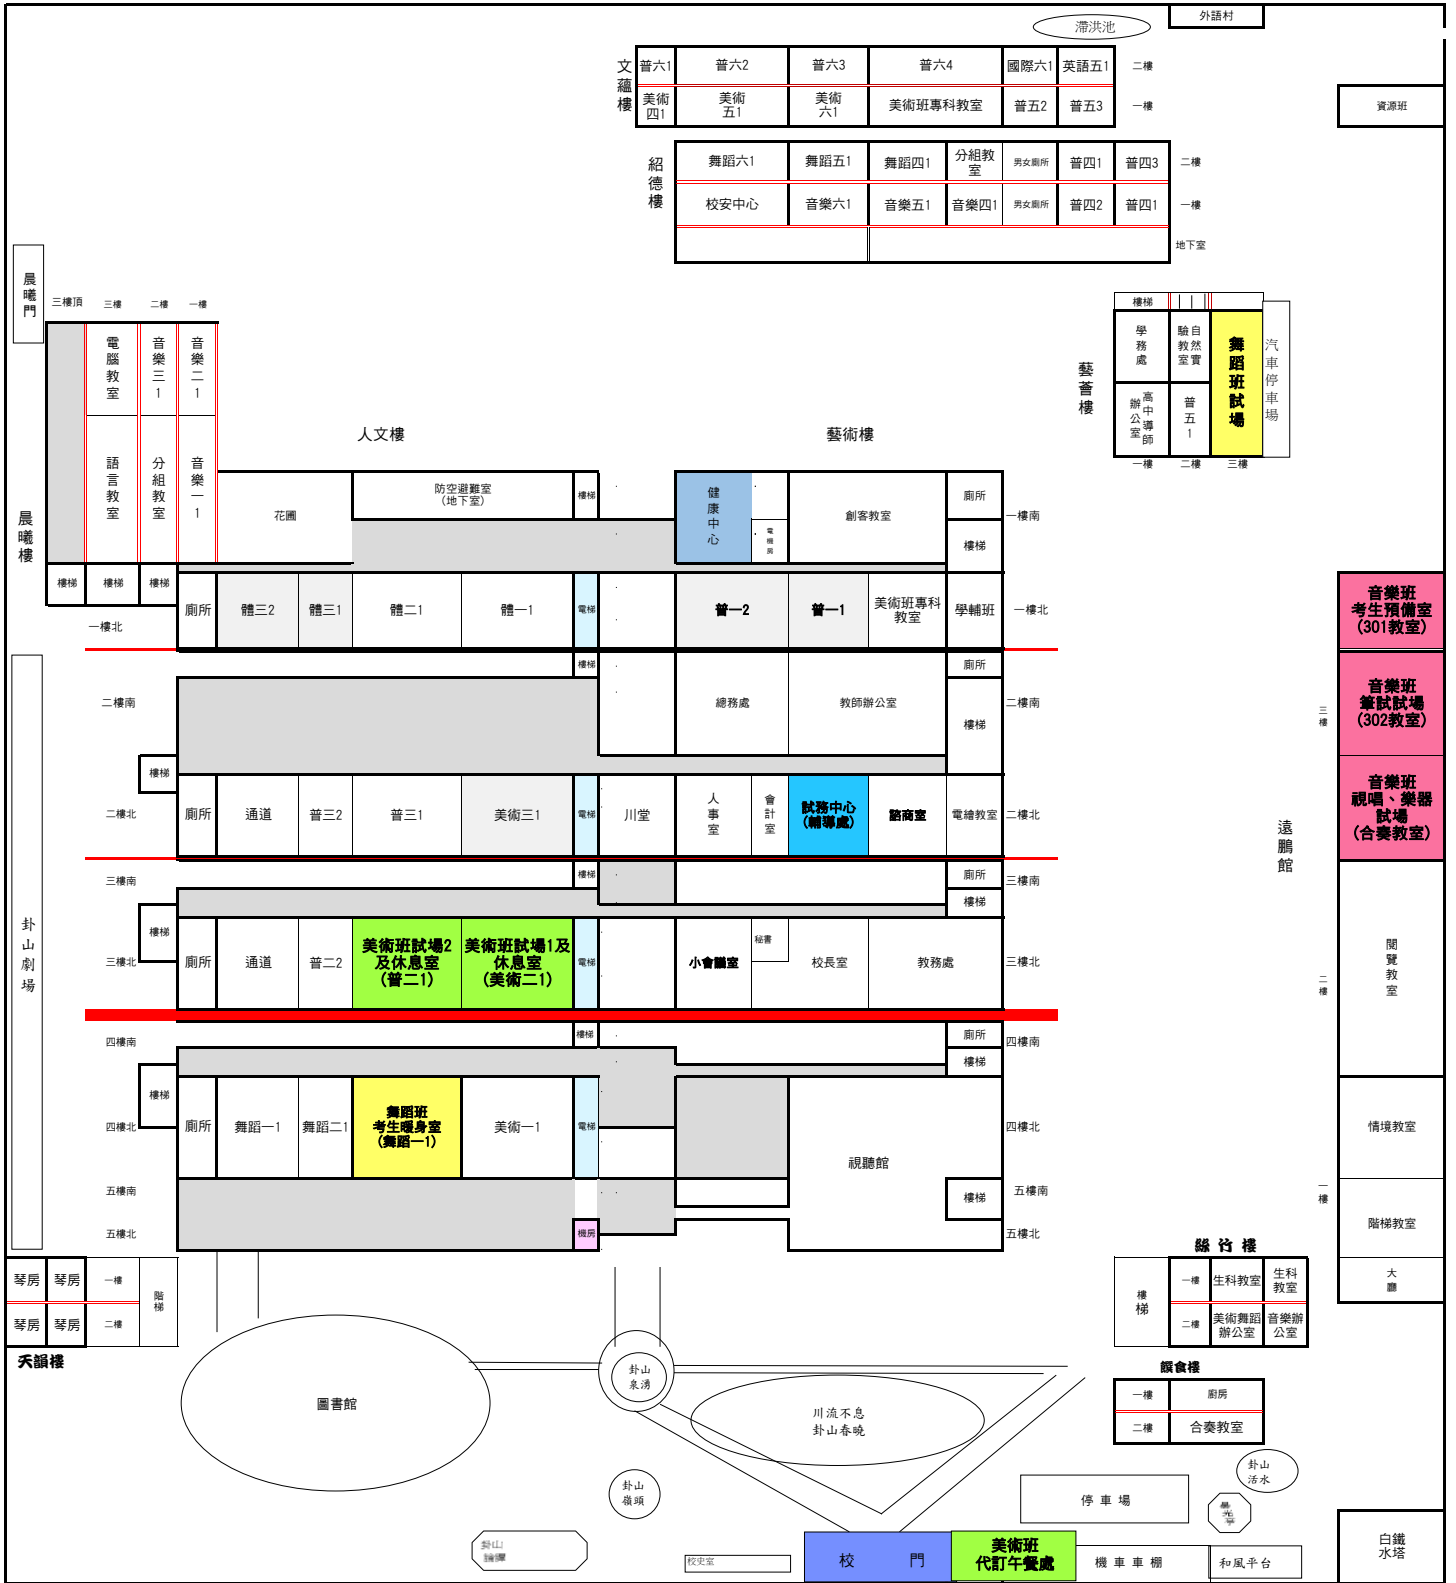

110學年度國中部音樂班、美術班、舞蹈班招生鑑定術科測驗考場位置圖

考試當日校內不提供停車及家長休息室，考生統一於校門進出，並於進門處配合量體溫、戴口罩及繳交健康聲明書，後由帶隊學生帶至考場。